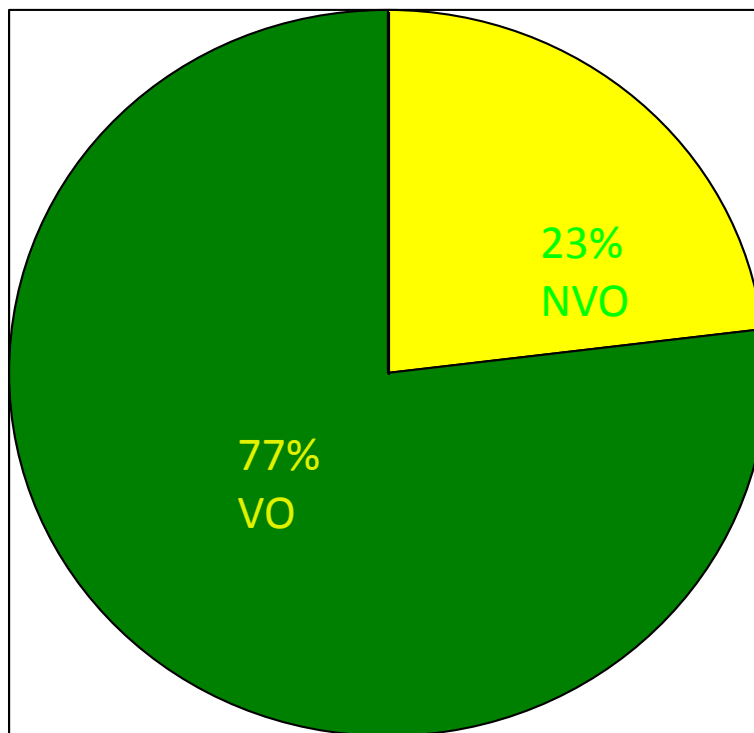

Struktura polaznika/ca specijalističkih treninga ITC-a 1994 – 2009

5828 zaposlenih iz 431 ustanove

Struktura polaznika/ca specijalističkih treninga ITC-a 1994 – 2009

5828 zaposlenih iz 431 ustanove

Struktura polaznika/ca specijalističkih treninga ITC-a 1994 – 2009

5828 zaposlenih iz 431 ustanove

Struktura polaznika/ca specijalističkih treninga ITC-a 1994 – 2009

5828 zaposlenih iz 431 ustanove