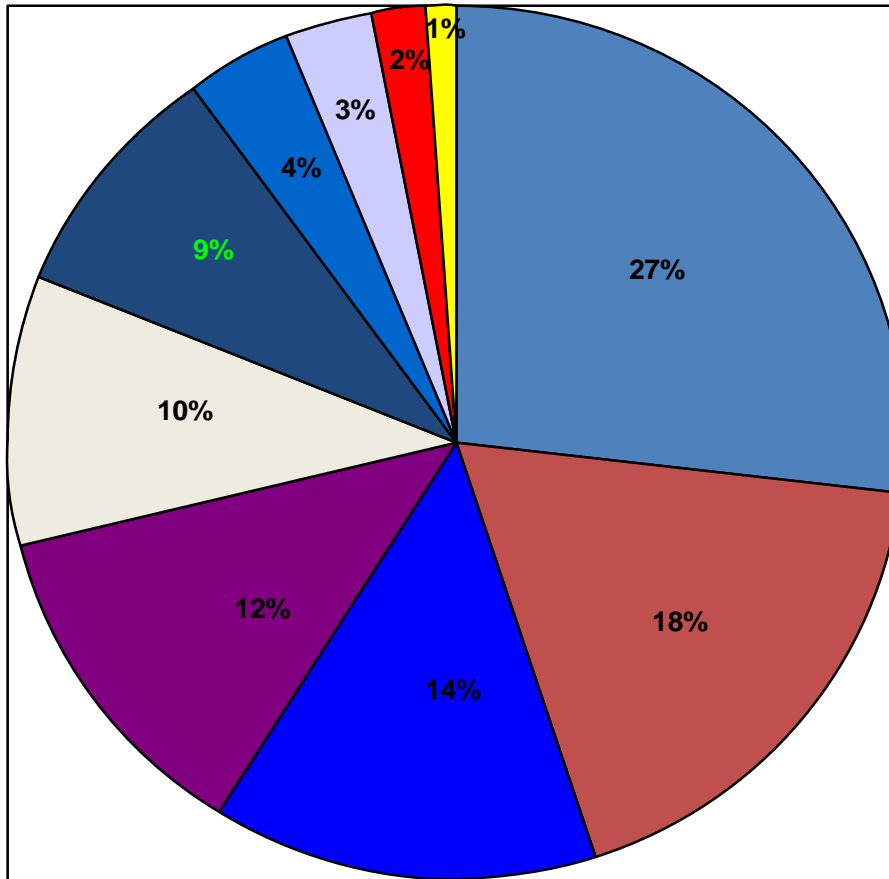

Struktura polaznika/ca specijalističkih treninga ITC-a 1994 – 2009

5828 zaposlenih iz 431 ustanove

Struktura polaznika/ca specijalističkih treninga ITC-a 1994 – 2009

5828 zaposlenih iz 431 ustanove

Struktura polaznika/ca specijalističkih treninga ITC-a 1994 – 2009

5828 zaposlenih iz 431 ustanove

Struktura polaznika/ca specijalističkih treninga ITC-a 1994 – 2009

5828 zaposlenih iz 431 ustanove