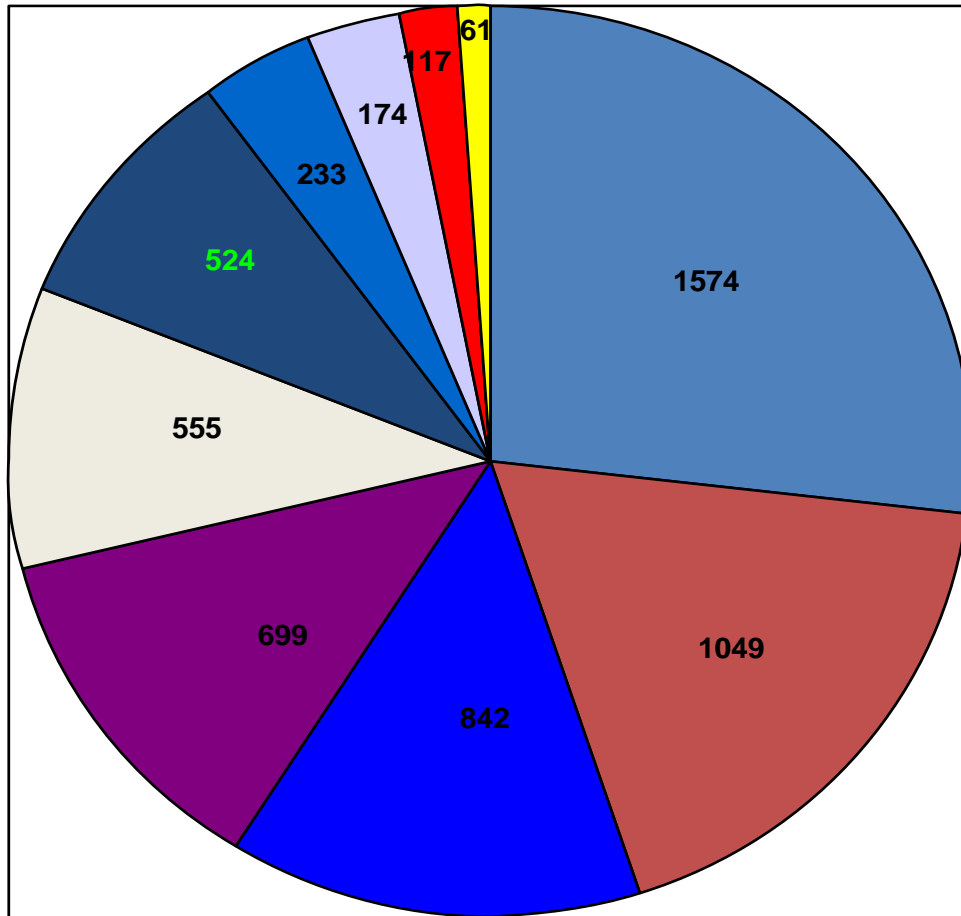

Struktura polaznika/ca specijalističkih treninga ITC-a 1994 – 2009

5828 zaposlenih iz 431 ustanove

Struktura polaznika/ca specijalističkih treninga ITC-a 1994 – 2009

5828 zaposlenih iz 431 ustanove

Struktura polaznika/ca specijalističkih treninga ITC-a 1994 – 2009

5828 zaposlenih iz 431 ustanove

Struktura polaznika/ca specijalističkih treninga ITC-a 1994 – 2009

5828 zaposlenih iz 431 ustanove